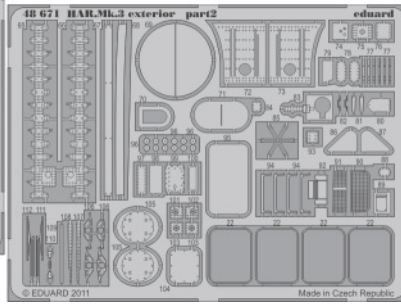

HAR.Mk.3 exterior

eduard

48 671

1/48 scale detail set for HASEGAWA kit • sada detailů pro model 1/48 HASEGAWA

- APPLY EXPRESS MASK AND PAINT BEFORE GLUING
POUŽIT EXPRESS MASK NABARVIT PŘED SLEPENÍM
- SYMMETRICAL ASSEMBLY
SYMETRICKÁ MONTÁŽ
- REMOVE
ODSTRANIT
- GRIND
OBROUSIT
- DRILL HOLE
VRTAT OTVOR
- BEND
OHNOUT
- OPTION
VOLBA
- REPLACE
NAHRADIT

ORIGINAL KIT PARTS
PŮVODNÍ DÍLY STAVEBNICE

PHOTO-ETCHED PARTS
LEPTANÉ DÍLY

PARTS TO BE REMOVED
DÍLY K ODSTRANĚNÍ

FILL
TMELIT