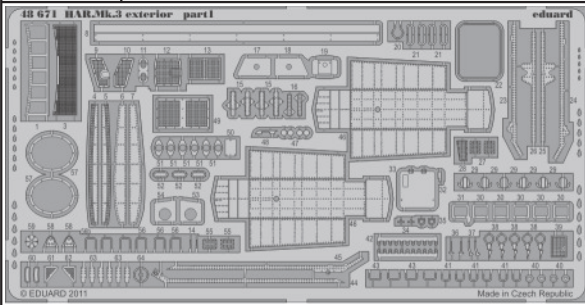

HAR.Mk.3 exterior

eduard

48 671

1/48 scale detail set for HASEGAWA kit • sada detailů pro model 1/48 HASEGAWA

- APPLY EXPRESS MASK AND PAINT BEFORE GLUING
POUŽIT EXPRESS MASK NABARVIT PŘED SLEPENÍM
- SYMMETRICAL ASSEMBLY
SYMETRICKÁ MONTÁŽ
- REMOVE
ODSTRANIT
- GRIND
OBROUSIT
- DRILL HOLE
VRTAT OTVOR
- BEND
OHNOUT
- OPTION
VOLBA
- REPLACE
NAHRADIT

ORIGINAL KIT PARTS
PŮVODNÍ DÍLY STAVEBNICE

PHOTO-ETCHED PARTS
LEPTANÉ DÍLY

PARTS TO BE REMOVED
DÍLY K ODSTRANĚNÍ

FILL
TMELIT