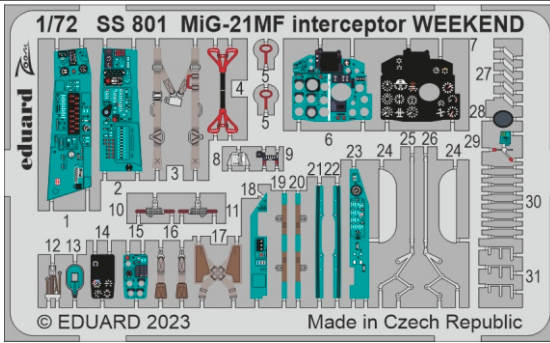

ZOOM MiG-21MF interceptor **WEEKEND**

eduard

SS 801

1/72

detail set for EDUARD 1/72 kit • sada detailů pro stavebnici EDUARD 1/72

- APPLY EXPRESS MASK AND PAINT BEFORE GLUING
POUŽIT EXPRESS MASK NABARVIT PŘED SLEPENÍM
- SYMMETRICAL ASSEMBLY
SYMETRICKÁ MONTÁŽ
- REMOVE
ODSTRANIT
- GRIND
OBROUSIT
- DRILL HOLE
VRTAT OTVOR
- BEND
OHNOUT
- OPTION
VOLBA
- REPLACE
NAHRADIT
- COLORED ETCHED PARTS
LEPTANÉ BAREVNÉ DÍLY
- ETCHED PARTS
LEPTANÉ NEBAREVNÉ DÍLY
- ORIGINAL KIT PARTS
PŮVODNÍ DÍLY STAVEBNICE

ORIGINAL KIT PARTS PŮVODNÍ DÍLY STAVEBNICE	PHOTO-ETCHED PARTS LEPTANÉ DÍLY	PARTS TO BE REMOVED DÍLY K ODSTRANĚNÍ	FILL TMELIT
---	------------------------------------	--	----------------